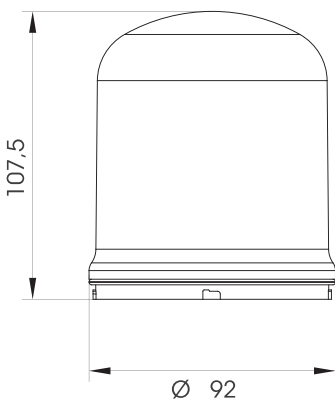

spanning tension	basissen - bases				
12-24 Vac/dc	PB101	PB201	PB301	PB401	PB501
40-80 Vac/dc	-	PB202	PB302	PB402	PB502
120-240 Vac	-	PB203	PB303	PB403	PB503
PNP 12-24 Vdc	-	PB204	PB304	PB404	-